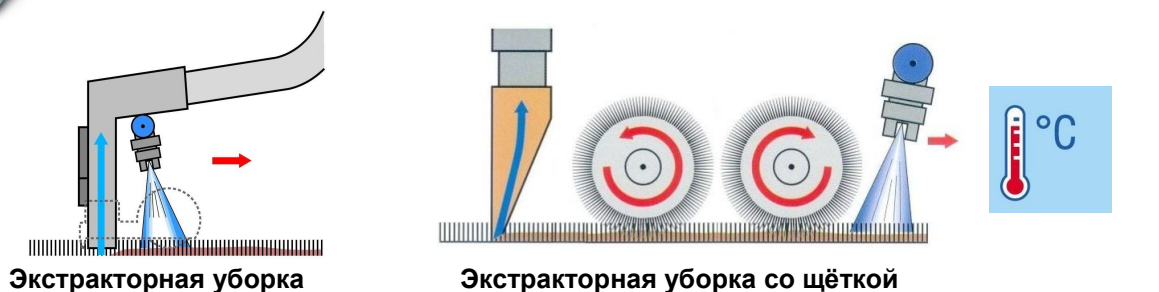

GraceHP - это ковровый экстрактор с высокими эксплуатационными характеристиками, снабжён поршневым насосом в 28 Bar и 2 вакуумными моторами с высоким разрежением. Высокая сила аспирации облегчает удаление грязи из ковровых волокон. Имеются два бака по 70 литров, поэтому машина подходит для автономной работы. GraceHP особо рекомендована для профессиональной уборки ковровых покрытий. Специальные скобы позволяют вешать шланги и насадку на корпус аппарата. Таким образом машина с аксессуарами может легко перевозиться с места на место.

Она может использоваться с дополнительной насадкой NS400BR-DUAL-HT с «контрвращающимися» щётками и внутренним устройством для мгновенного подогрева воды. GraceHP снабжена запатентованной системой, позволяющей производить автоматическую дозировку моющего средства, предварительное вспыскивание и споласкивание ковровых покрытий.

Основные места применения: клининговые компании.

■ GraceHP
■ Стандартный ковровой экстрактор

Преимущества машины

GraceHP: