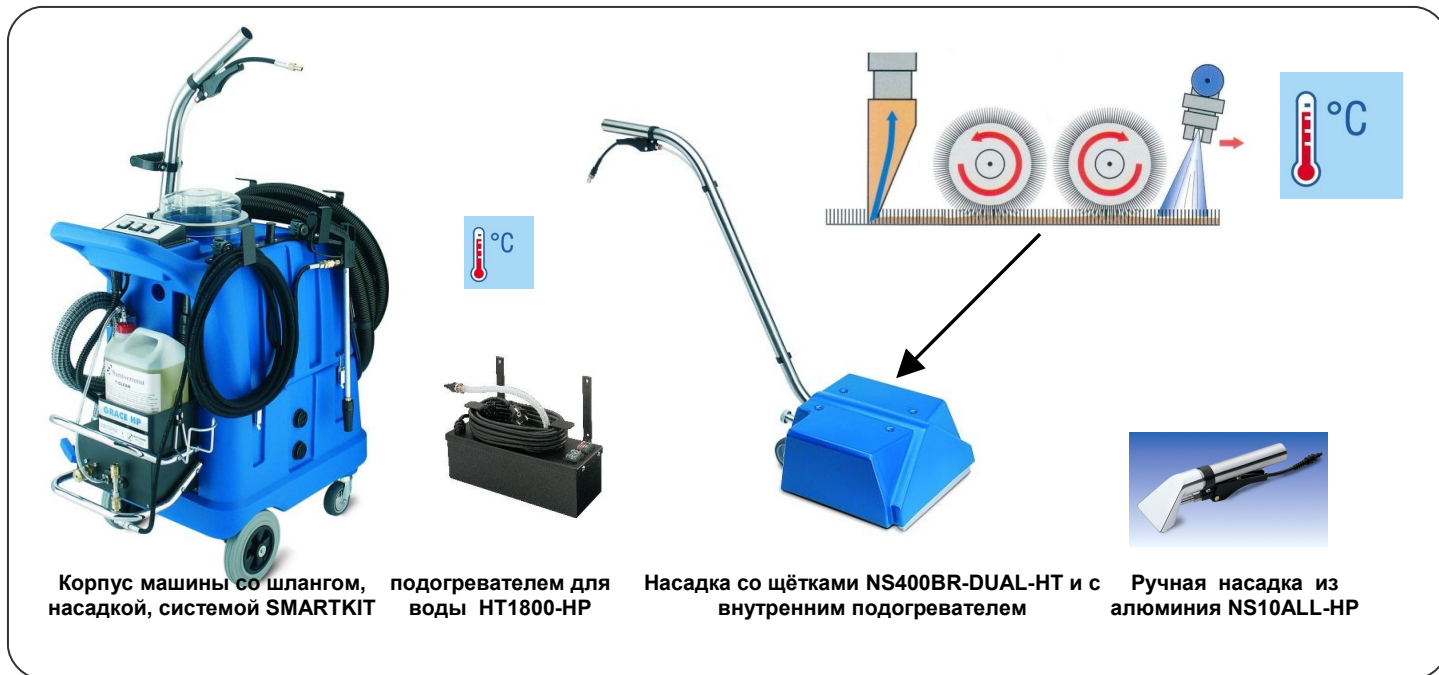

NS400BR-DUAL-HT	Насадка с 2 мощными вращающимися щётками для экстракторной уборки коврового покрытия	€
NS270TURBODUST	Усовершенствованный аксессуар для удаления пыли перед влажной уборкой с внутренним фильтром, Ø 32/38	€

Профессиональный набор GraceHP

В профессиональный набор GraceHP входит :

- Корпус машины со шлангами H35-RAGNOL50-T
- Насадка NS300-USA
- Ручная насадка из алюминия NS10ALL-HP для чистки мягкой мебели и труднодоступных мест
- Аксессуар для подогрева воды HT1800-220-HP
- Полный набор системы SMARTKIT для автоматической дозировки химического средства, ополаскивания, предварительного впрыскивания
- Насадка NS400BR-DUAL-HT с 2 мощными «контрвращающимися» щётками со внутренним подогревателем.

Преимущества профессионального набора GraceHP:

1. Механическое действие щётки гарантирует превосходные результаты очищения, удаляя абсолютно всю грязь с волокон ковра. Покрытие не загрязняется на протяжении длительного времени!
2. Даже очень грязный ковер будет чистым за один проход, при этом уменьшается время для уборки.
3. Так как машина чистит за один проход, количество раствора, который распыливается на ковер, не велико и полностью забирается с помощью системы всасывания под высоким давлением. Результат-ковёр высыхает за один час!