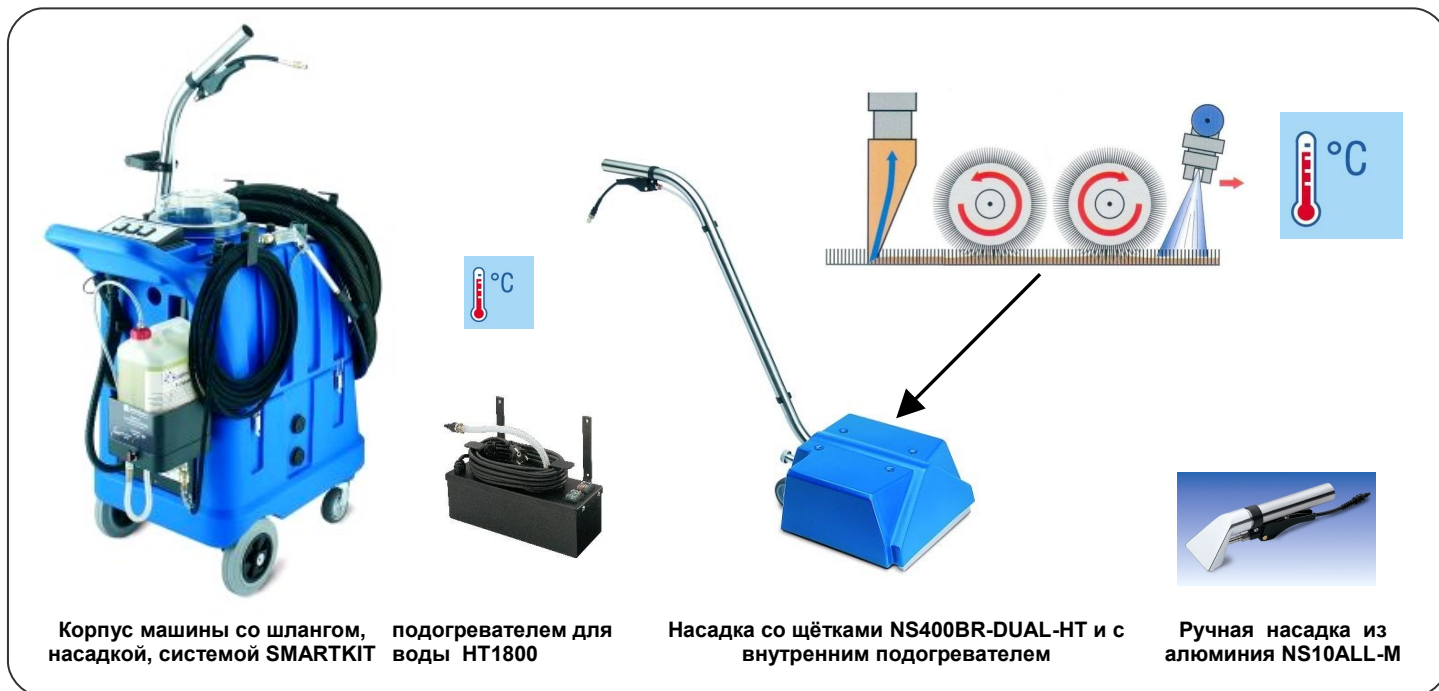

| | |
|--|---|
| Машина в комплекте снабжена шлангами H35-RAGNOL75-T и насадкой для ковровых покрытий NS300-M | € |
|--|---|

Рекомендованные дополнительные аксессуары

| | | |
|-----------------------------|---|---|
| NS10ALL-M | Ручная насадка из алюминия с одной форсункой | € |
| HT1800-220-M | Аксессуар для подогрева воды, 1800W, с креплениями и шлангом, 3,5 м, для обеспечения рециркуляции моющего средства | € |
| SMARTKIT-MX+ PRESPRAY-MX | Полный набор вместе с трубкой и пистолетом-распылителем для автоматической дозировки химического средства, ополаскивания, предварительного впрыскивания | € |
| NS400BR-DUAL-HT | Насадка с 2 мощными вращающимися щётками для экстракторной уборки коврового покрытия | € |
| NS270TURBODUST | Усовершенствованный аксессуар для удаления пыли перед влажной уборкой с | € |

внутренним фильтром, Ø 32/38

Профессиональный набор Grace

Корпус машины со шлангом, насадкой, системой SMARTKIT подогревателем для воды HT1800

Насадка со щётками NS400BR-DUAL-HT и с внутренним подогревателем