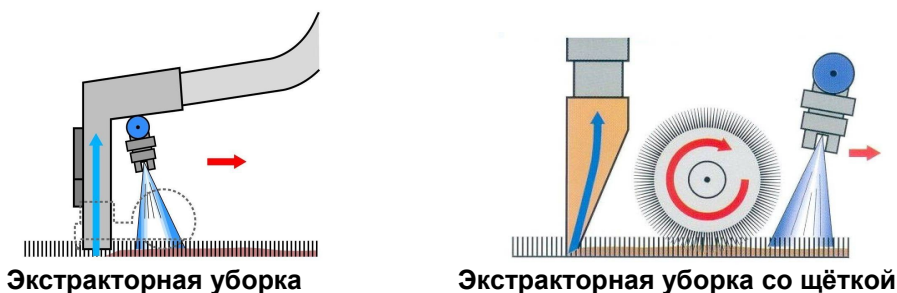

система аспирации под высоким давлением

Система аспирации под высоким давлением   Время высыхания   Остатки грязи

Преимущества Serena-Silent:

1. Аппарат работает **бесшумно** (60 дБ), что позволяет работать с машиной, не беспокоя рабочего или других людей. Машину можно использовать даже в течение рабочего дня.
2. **Технология аспирации под высоким давлением** позволяет достичь непревосходных результатов в удалении грязи и времени для сушки покрытия: ковёр высыхает за один час!
3. Насадка для уборки ковровых покрытий, состоящая из литого корпуса, **устойчива** к механическому воздействию.
4. **Специальный дизайн** собирающей насадки разработан для получения лучших результатов в высыхании.
5. **Регулировка** высоты ручки, для отличной эргономии. Таким образом возможно поднимать аксессуар и в то же время прижимать насадку к поверхности ковровых покрытий без особых усилий.
6. Ударопрочный **распылитель**.
7. Прочные, устойчивые к коррозии, долговечные трубки **из нержавеющей стали**.
8. Распыляющие **форсунки типа "quick-disconnect"** меняются вручную. Форсунки можно быстро очистить, без использования специального инструмента.
9. Дополнительный **аксессуар для подогрева воды** (HT1800) присоединяется к машине, с целью улучшения эффективности мытья.
10. Используя специальную **дополнительную насадку с щёткой NS400BRUSH**, можно получить превосходные результаты уборки, ковровые покрытия полностью очищены и сухие одним проходом.
11. Благодаря запатентованному аксессуару SMARTKIT-EL, возможно получить **автоматическое дозирование моющего средства и ополаскивание** чистой водой.
12. Добавив к SMARTKIT-EL специальную трубку и пистолет (PRESpray-EL), производят **предварительное вспрыскивание** ковра перед чисткой.