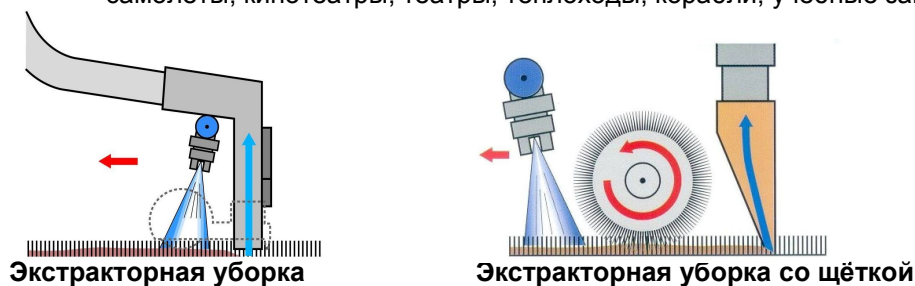

Sabrina Maxi
Стандартный ковровой экстрактор

Система аспирации под высоким давлением   Время высыхания   Остатки грязи

Преимущества Sabrina-Maxi:

1. **Технология аспирации под высоким давлением** позволяет достичь непревзойденных результатов в удалении грязи и времени для сушки покрытия: ковер высыхает за один час!
2. Уменьшенные **габаритные размеры** по сравнению с ёмкостью баков. Машину можно легко перевозить в небольшой машине.
3. Насадка для уборки ковровых покрытий, состоящая из литого корпуса, **устойчива** к механическому воздействию.
4. **Профиль** собирающей насадки позволяет всегда получить самый лучший результат, даже тогда, когда наклон насадки изменяется.
5. **Регулировка** высоты ручки, для отличной эргономии. Таким образом возможно поднимать аксессуар и в то же время прижимать насадку к поверхности ковровых покрытий без особых усилий.
6. Ударопрочный **распылитель**.
7. Прочные, устойчивые к коррозии, долговечные трубки **из нержавеющей стали**.
8. Распыляющие **форсунки типа "quick-disconnect"** меняются вручную. Форсунки можно быстро очистить, без использования специального инструмента.
9. Дополнительный **аксессуар для подогрева воды** (HT1800) присоединяется к машине, с целью улучшения эффективности мытья.
10. Используя специальную **дополнительную насадку с щётками NS400BR-HT**, можно получить превосходные результаты уборки, ковровые покрытия полностью очищены и сухие одним проходом.
11. С помощью **дополнительного аксессуара NS270TURBODUST** Sabrina-Maxi работает как пылесос для уборки небольших помещений.