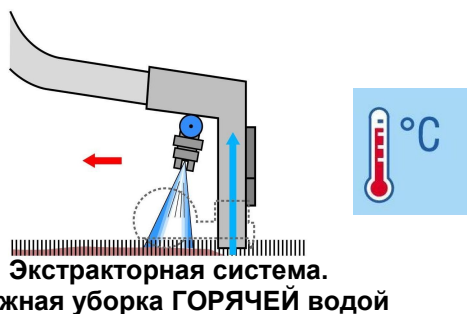

■ Sabrina-Hot
■ Стандартный ковровой экстрактор

Система аспирации под высоким давлением   Время высыхания   Остатки грязи

Преимущества машины Sabrina-Hot:

1. Система подогрева воды, которая позволяет работать горячей водой сразу после включения машины.
2. Технология аспирации под высоким давлением позволяет достичь непревзойденных результатов в удалении грязи и времени для сушки покрытия: ковер высыхает за один час!
3. Ручной аксессуар из прозрачной пластмассы, благодаря которому возможно визуально наблюдать за всасываемой грязью в процессе уборки.
4. Ударопрочный распылитель.
5. Распыляющая форсунка типа "quick-disconnect" меняется вручную. Форсунку можно быстро очистить, без использования специального инструмента.
6. С помощью дополнительного аксессуара NS270TURBODUST Sabrina-Hot работает как пылесос для уборки небольших помещений.

Дополнительные преимущества Sabrina-Hot: