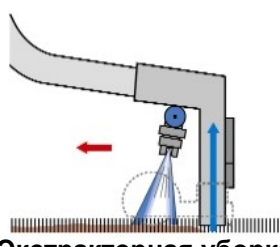

Экстракторная уборка